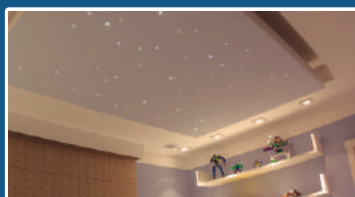

O Mini Kit Estrelado URSA pode ser instalado em superfícies de gesso, madeira, forrações, plástico, alumínio e outros materiais perfuráveis.

Excelente eficiência energética (apenas 1,05W de consumo), alto valor decorativo e ótima relação custo benefício reunidos em um único produto!