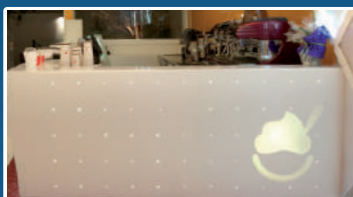

# Mini Kit Estrelado URSA

É um compacto conjunto de iluminação decorativa com fibras óticas e LED para efeito estático de simulação de céu de estrelas. Possui grande flexibilidade de aplicações e praticidade de instalação.

O Mini Kit Estrelado URSA pode ser instalado em superfícies de gesso, madeira, forrações, plástico, alumínio e outros materiais perfuráveis.

Excelente eficiência energética (apenas 1,05W de consumo), alto valor decorativo e ótima relação custo benefício reunidos em um único produto!

Foto: Fabiano Yamada

It's Berry Frozen Yogurt & Café - São Paulo, SP  
Arquitetura: Olegário de Sá e Gilberto Cioni  
Foto: Roberto Afelican

fasa@fibraotica.com.br  
+55 13 3458-2878

Mini Kit para efeito estrelado. estático com fibras óticas e LED.